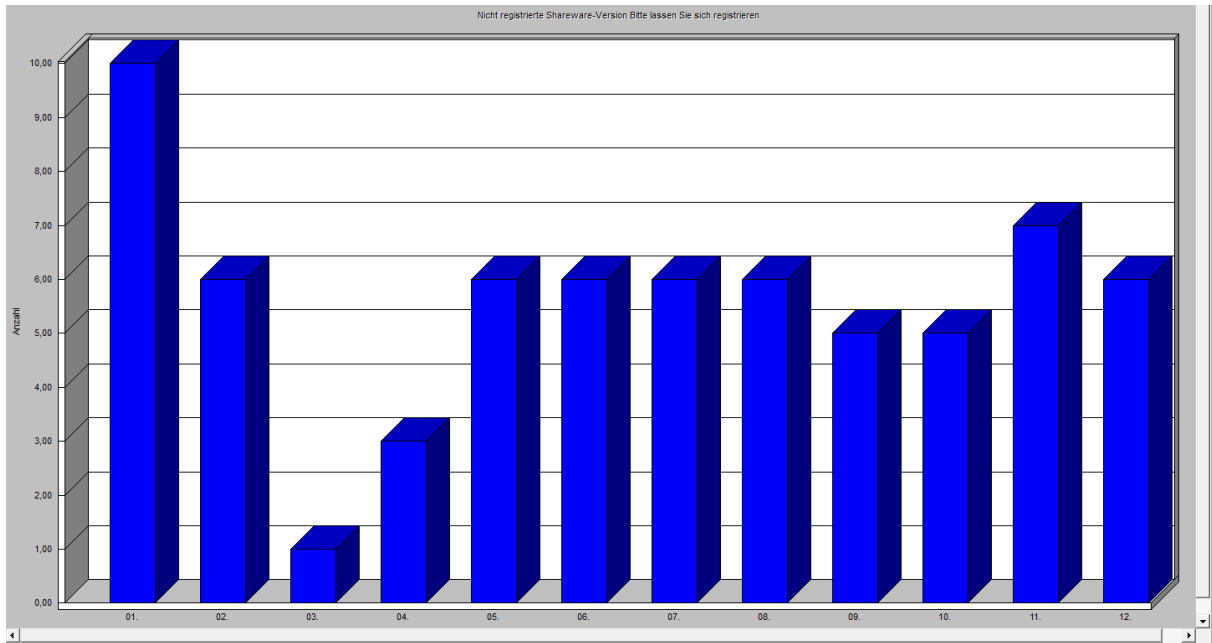

Freiwillige Feuerwehr Copitz Jahresstatistik 2011

1. Gesamtüberblick der Einsätze:

Wir sind im Jahr 2011 zu 66 Einsätzen (52 Alarmierungen) ausgerückt. Diese untergliedern sich dabei in:

1.1. Brandeinsätze untergliedert:

1.2. Technische Hilfeleistung untergliedert:

Freiwillige Feuerwehr Copitz Jahresstatistik 2011

2. Einsätze pro Monat:

3. Einsätze pro Wochentag:

Freiwillige Feuerwehr Copitz Jahresstatistik 2011

4. Einsätze pro Tageszeit in Stunden: