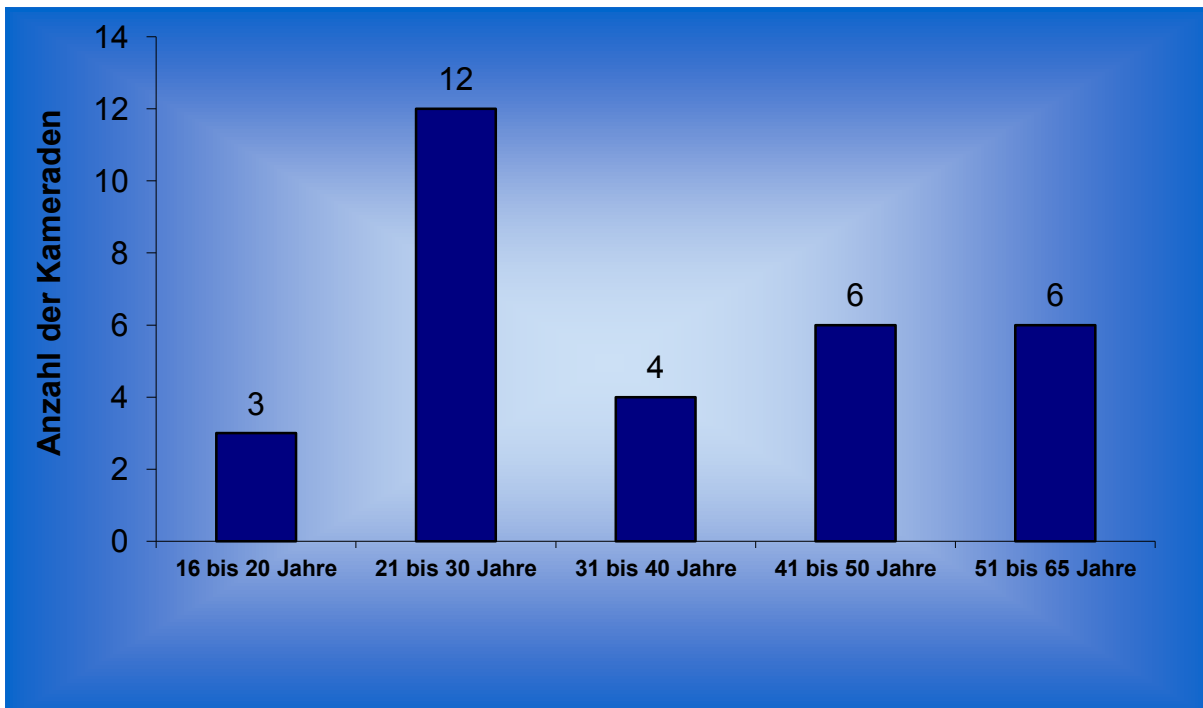

6. Alter der aktiven Kameraden: