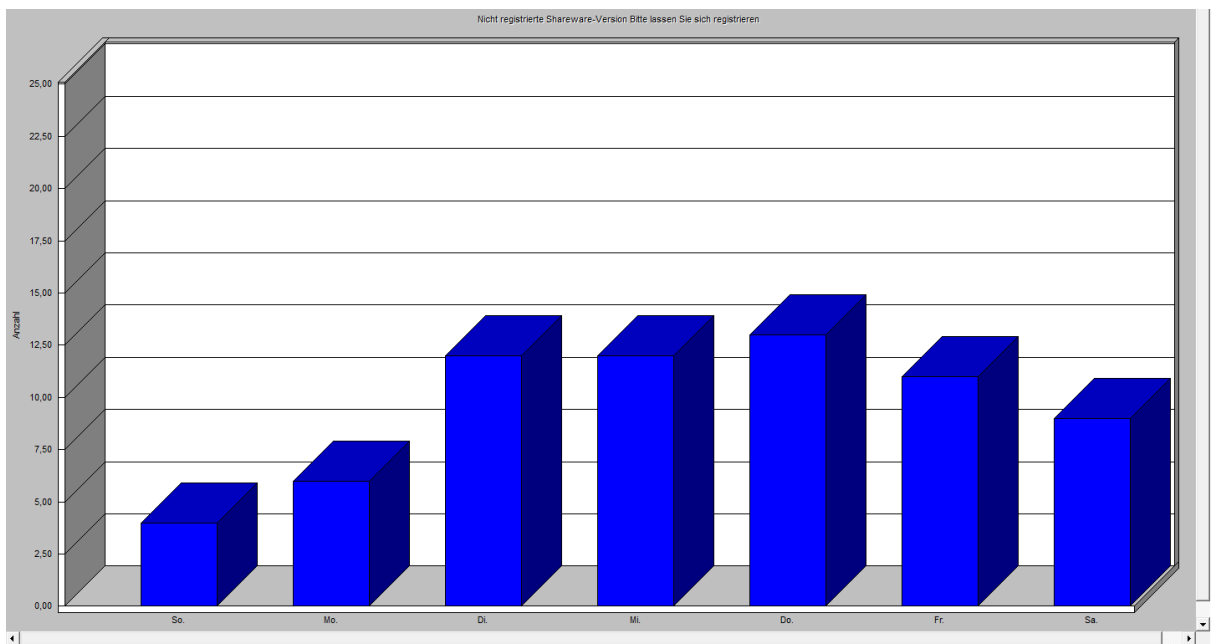

Freiwillige Feuerwehr Copitz Jahresstatistik 2011

1. Gesamtüberblick der Einsätze:

Wir sind im Jahr 2011 zu 66 Einsätzen (52 Alarmierungen) ausgerückt. Diese untergliedern sich dabei in:

1.1. Brandeinsätze untergliedert:

1.2. Technische Hilfeleistung untergliedert:

Freiwillige Feuerwehr Copitz Jahresstatistik 2011

2. Einsätze pro Monat:

3. Einsätze pro Wochentag:

Freiwillige Feuerwehr Copitz Jahresstatistik 2011

4. Einsätze pro Tageszeit in Stunden: