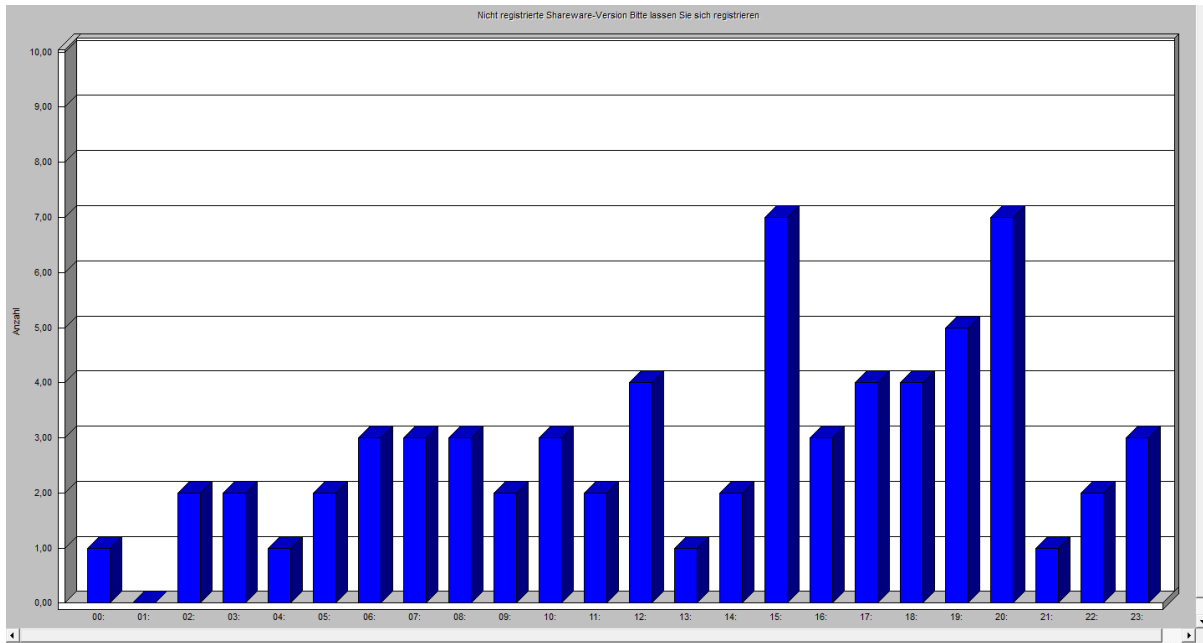

Freiwillige Feuerwehr Copitz Jahresstatistik 2011

1. Gesamtüberblick der Einsätze:

Wir sind im Jahr 2011 zu 66 Einsätzen (52 Alarmierungen) ausgerückt. Diese untergliedern sich dabei in:

1.1. Brandeinsätze untergliedert:

1.2. Technische Hilfeleistung untergliedert:

Freiwillige Feuerwehr Copitz Jahresstatistik 2011

2. Einsätze pro Monat:

3. Einsätze pro Wochentag:

Freiwillige Feuerwehr Copitz Jahresstatistik 2011

4. Einsätze pro Tageszeit in Stunden: