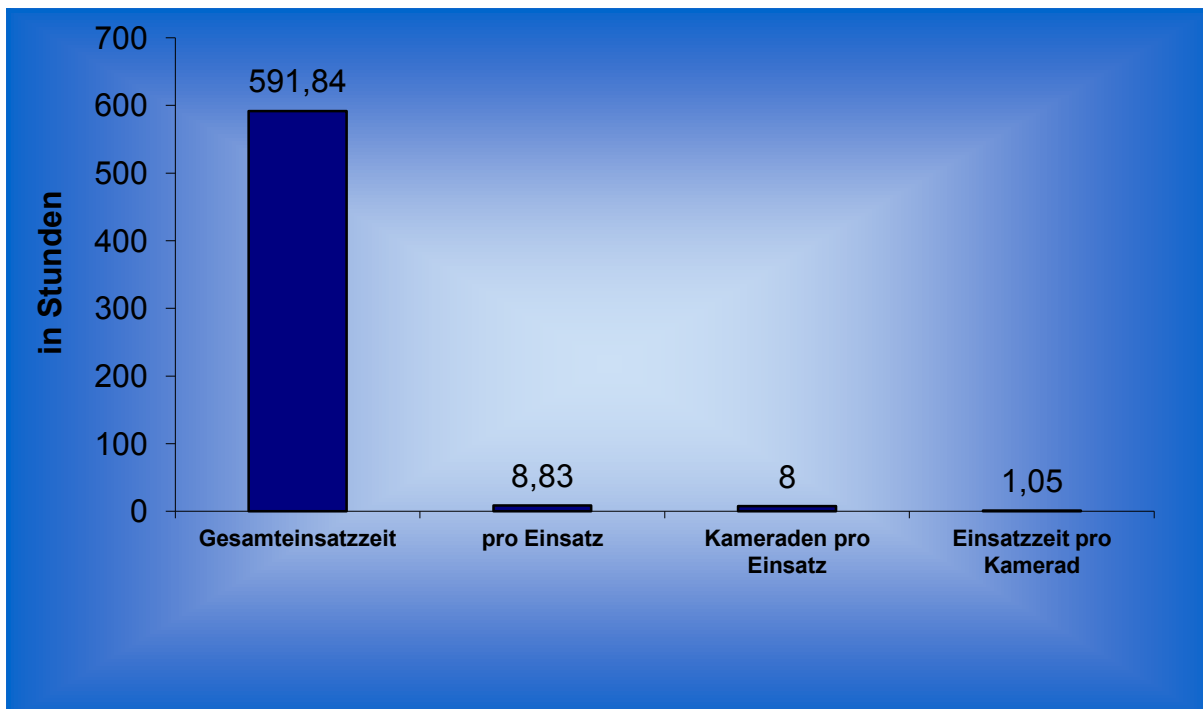

5. Durchschnittswerte: